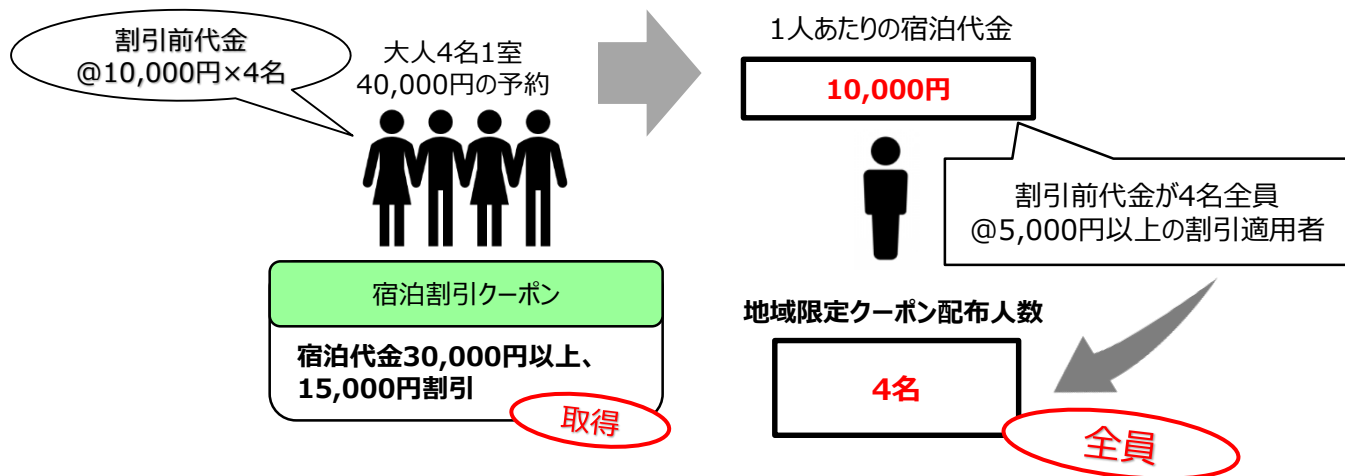

## 宿泊者全員地域限定クーポン配布の例

大人4名（4名1室の場合）

・本来であれば、OTAが設定する「宿泊代金40,000円以上、20,000円宿泊割引クーポン」が利用可能なものの、その宿泊割引クーポンが予定枚数を終了し、「宿泊代金30,000円以上、15,000円宿泊割引クーポン」を利用する場合（宿泊割引前代金）

@10,000円（大人）×4名=40,000円

（宿泊割引支援額） @15,000円

（地域限定クーポン配付人数） 4名

※宿泊割引前代金が4名全員@5,000円以上の宿泊割引適用者であり、地域限定クーポンの配付対象者となるため。

## 宿泊者の一部のみ地域限定クーポン配布の例①

大人6名（一棟貸しの場合）

・以下の条件で、OTAが設定する「宿泊代金10,000円以上、5,000円宿泊割引クーポン」が利用可能となる場合（宿泊割引前代金）

@16,000円（一棟あたり）

（宿泊割引支援額） @5,000円

（地域限定クーポン配付人数） 3名

※宿泊割引前代金において、3名が@5,000円以上の宿泊割引適用者であり、地域限定クーポンの配付対象者となるため。

## 宿泊者の一部のみ地域限定クーポン配布の例②

大人3名、子ども1名（4名1室の場合）

・以下の条件で、OTAが設定する「宿泊代金30,000円以上、15,000円宿泊割引クーポン」が利用可能となる場合（宿泊割引前代金）

@12,000円×3名 + @4,000円×1名 = 40,000円

（宿泊割引支援額） @15,000円

（地域限定クーポン配付人数） 3名

※宿泊割引前代金において、3名が@5,000円以上の宿泊割引適用者であり、地域限定クーポンの配付対象となるため。