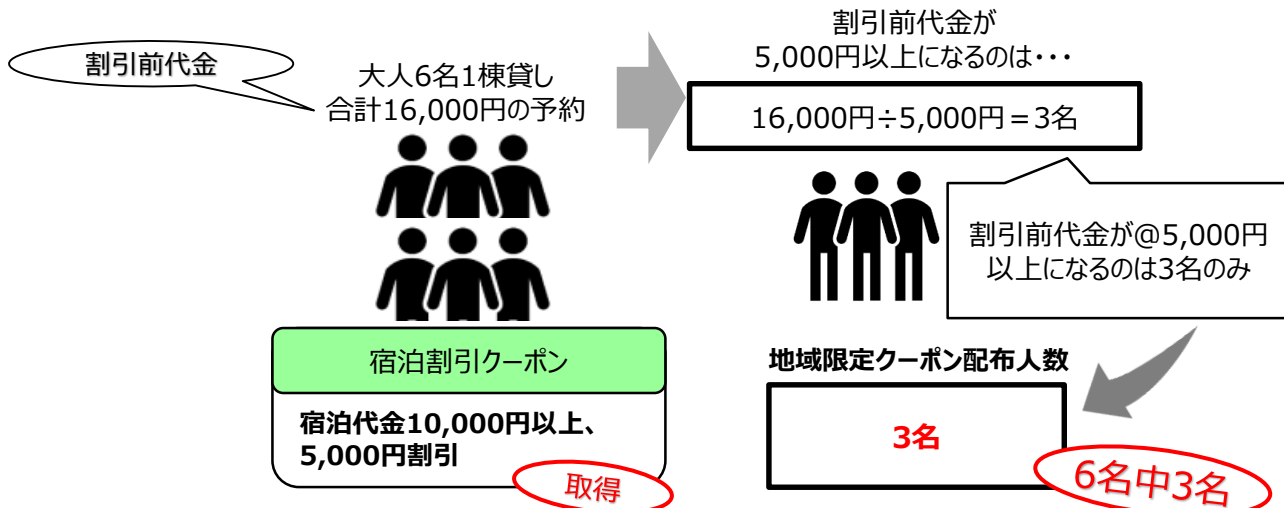

## 宿泊者の一部のみ地域限定クーポン配布の例①

大人6名（一棟貸しの場合）

・以下の条件で、OTAが設定する「宿泊代金10,000円以上、5,000円宿泊割引クーポン」が利用可能となる場合（宿泊割引前代金）

@16,000円（一棟あたり）

（宿泊割引支援額） @5,000円

（地域限定クーポン配付人数） 3名

※宿泊割引前代金において、3名が@5,000円以上の宿泊割引適用者であり、地域限定クーポンの配付対象者となるため。

## 宿泊者の一部のみ地域限定クーポン配布の例②

大人3名、子ども1名（4名1室の場合）

・以下の条件で、OTAが設定する「宿泊代金30,000円以上、15,000円宿泊割引クーポン」が利用可能となる場合（宿泊割引前代金）

@12,000円×3名 + @4,000円×1名 = 40,000円

（宿泊割引支援額） @15,000円

（地域限定クーポン配付人数） 3名

※宿泊割引前代金において、3名が@5,000円以上の宿泊割引適用者であり、地域限定クーポンの配付対象となるため。